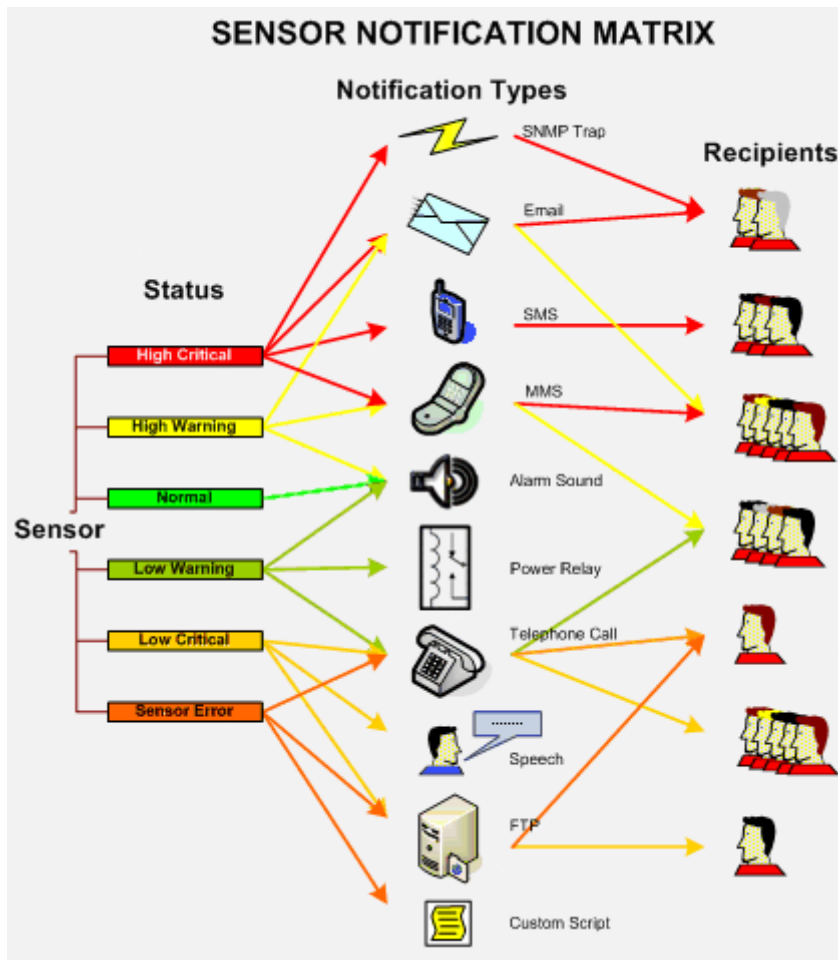

AKCP sine SensorProbe-Linux enheter har innebygget "Sensor Notification Matrix" i sitt brukergrensesnitt og nå gjør en **ny modul det mulig å fullt skreddersy kart som gir intuitive og informative skjermbilder over deres lokaler og områder overvåket av Sensorprobe.**

Sensorprobe-linux enhetene kan tilkobles eksisterende kameraovervåking samt tilknyttes det lokale datanettverk og ønskede sensorer. Parametere som temperatur, fuktighet, luftgjennomstrømning, strøm, spenning, vann, røyk, bevegelse etc. kan overvåkes via nettleser til alle maskiner i nettverket eller over Internett. Varsling kan mottas via SMS, e-post, MMS, innspilte talebeskjeder m.m.

Nå gir altså det nye kartbildet en lettere oversikt over bedriftens mange sensorer og informasjon fra ulike rom kan enklere leses av.

Live sensor iconer viser aktuell status til hvre sensor og hvis en alarm er generert gis både audio og visuell varsling på kartet. Kartet lages enkelt av brukerne selv basert på egne behov. Last dem opp til Sensorprobenheten og bruk dra-og-slipp sensor iconer til eller fra kartet.

**Legend**

- Sensor Normal State
- Sensor Warning State
- Sensor Critical State
- Sub Map Link

**Help**

**Place links on map:** Press Unlock button then drag Sensors and Sub Map links on to map.

**More information:** Left click on Sensors links.