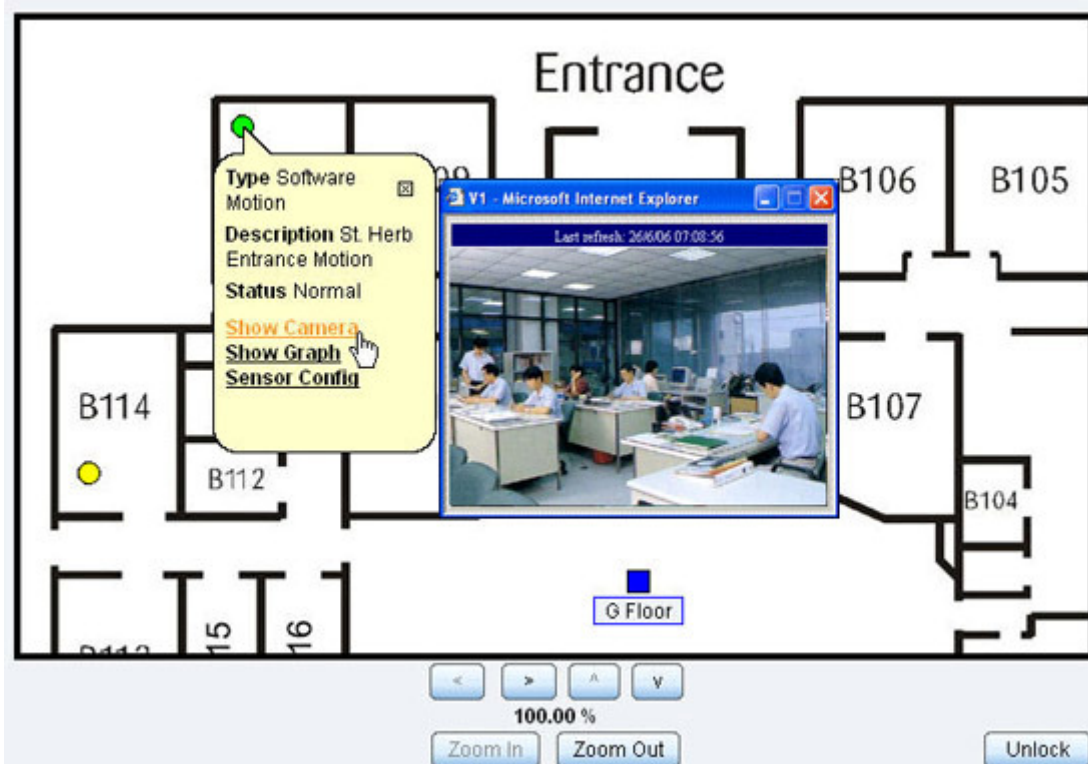

AKCP sine SensorProbe-Linux enheter har innebygget "Sensor Notification Matrix" i sitt brukergrensesnitt og nå gjør en **ny modul det mulig å fullt skreddersy kart som gir intuitive og informative skjermbilder over deres lokaler og områder overvåket av Sensorprobe.**

Sensorprobe-linux enhetene kan tilkobles eksisterende kameraovervåking samt tilknyttes det lokale datanettverk og ønskede sensorer. Parametere som temperatur, fuktighet, luftgjennomstrømning, strøm, spenning, vann, røyk, bevegelse etc. kan overvåkes via nettleser til alle maskiner i nettverket eller over Internett. Varsling kan mottas via SMS, e-post, MMS, innspilte talebeskjeder m.m.

Nå gir altså det nye kartbildet en lettere oversikt over bedriftens mange sensorer og informasjon fra ulike rom kan enklere leses av.

Live sensor iconer viser aktuell status til hvre sensor og hvis en alarm er generert gis både audio og visuell varsling på kartet. Kartet lages enkelt av brukerne selv basert på egne behov. Last dem opp til Sensorprobenheten og bruk dra-og-slipp sensor iconer til eller fra kartet.